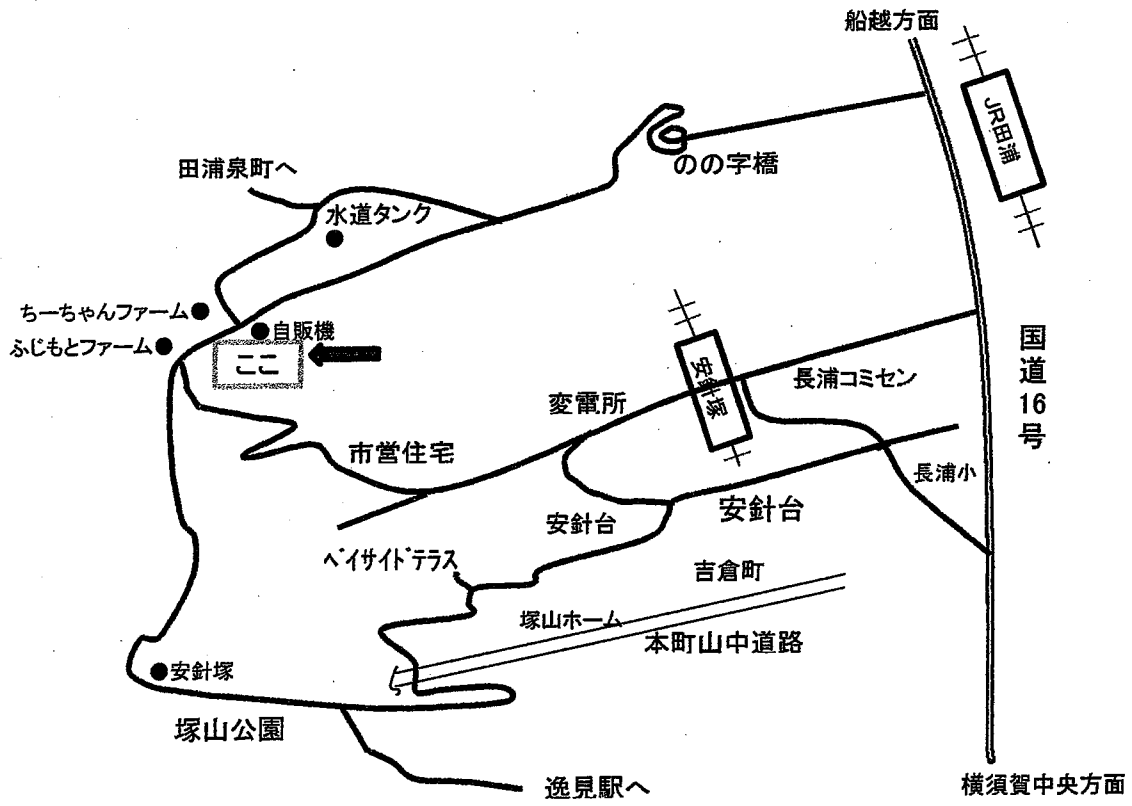

十三峠 野菜直売所

次回開催日程

主 催：JA 逸見野菜直売倶楽部

場 所：十三峠（裏面参照）

但し、雨天の場合は佐野宅裏で行ないます。

開催日：平成30年 12月21日（金）

時 間：AM9：00～12：00

但し、なくなり次第終了します。

連絡先：046-823-4671

（JA 逸見野菜直売倶楽部 代表梅田）

JA よこすか葉山 逸見地区の組合員さん有志が
愛情込めて育てた野菜です。
ぜひ旬の新鮮な野菜をあじわってください。

車の場合: 安針台→塚山公園経由5分
 田浦のの字橋から5分

徒歩の場合: 安針台→塚山公園経由15分
 田浦のの字橋から15分
 長浦市営住宅から7分(道路が狭いので足元に注意)